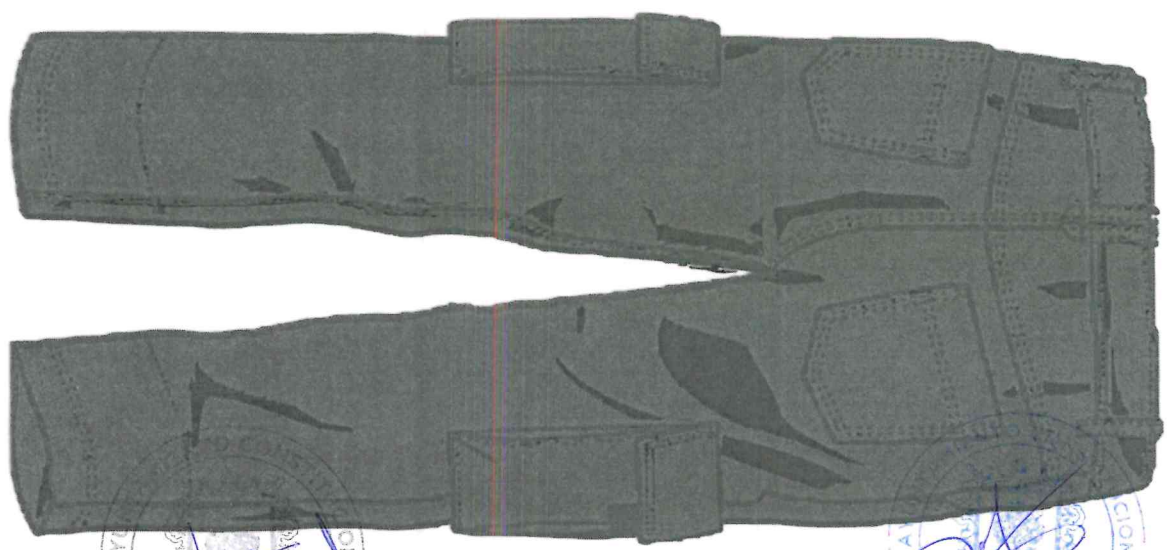

FICHA TECNICA

ZAPATO FLEXI

UNIFORMES ROMPEVIENTOS

DIRECCIÓN DE PROTECCIÓN ANIMAL

DISEÑO E IMAGEN

UNIFORMES CHALECO EQUITACIÓN

UNIFORMES CHALECO REPORTERO

UNIFORMES SUDADERA CON GORRO

+ UNIFORMES PANTALÓN CARGO CABALLERO

UNIFORMES POLO ML MUJER

DIRECCIÓN DE PROTECCIÓN ANIMAL

DISEÑO E IMAGEN

COORDINACIÓN DE ANÁLISIS ESTADÍSTICOS Y COMERCIALIZACIÓN

UNIFORMES POLO ML MUJER

H. AYUNTAMIENTO CONSTITUCIONAL
ZAPOPAN, JAL.
DIRECCIÓN DE
PROTECCIÓN ANIMAL