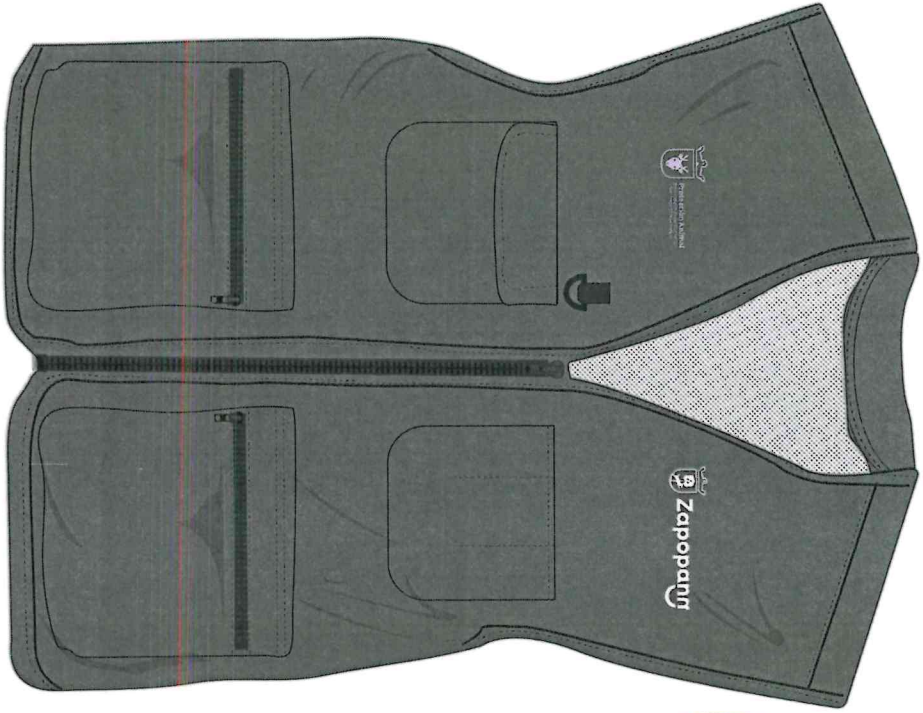

FICHA TECNICA

ZAPATO FLEXI

UNIFORMES ROMPEVIENTOS

DIRECCIÓN DE PROTECCIÓN ANIMAL

DISEÑO E IMAGEN

UNIFORMES CHALECO EQUITACIÓN

UNIFORMES CHALECO REPORTERO

UNIFORMES SUDADERA CON GORRO

+ UNIFORMES PANTALÓN CARGO CABALLERO

UNIFORMES POLO ML MUJER

DIRECCIÓN DE PROTECCIÓN ANIMAL

DISEÑO E IMAGEN

COORDINACIÓN DE ANÁLISIS ESTADÍSTICOS Y COMERCIALIZACIÓN

UNIFORMES POLO ML MUJER

H. AYUNTAMIENTO CONSTITUCIONAL
ZAPOPAN, JAL.
DIRECCIÓN DE
PROTECCIÓN ANIMAL