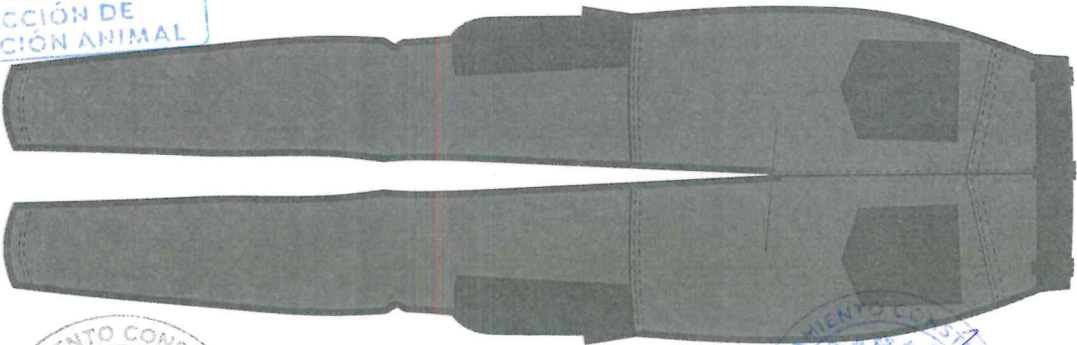

H. AYUNTAMIENTO CONSTITUCIONAL
ZAPOPAN, JAL.
DIRECCIÓN DE PROTECCIÓN ANIMAL

H. AYUNTAMIENTO CONSTITUCIONAL
ZAPOPAN, JAL.
DISEÑO E IMAGEN

H. AYUNTAMIENTO CONSTITUCIONAL
ZAPOPAN, JAL.
COORDINACIÓN DE ANÁLISIS ESTRATÉGICOS Y COMUNICACIÓN