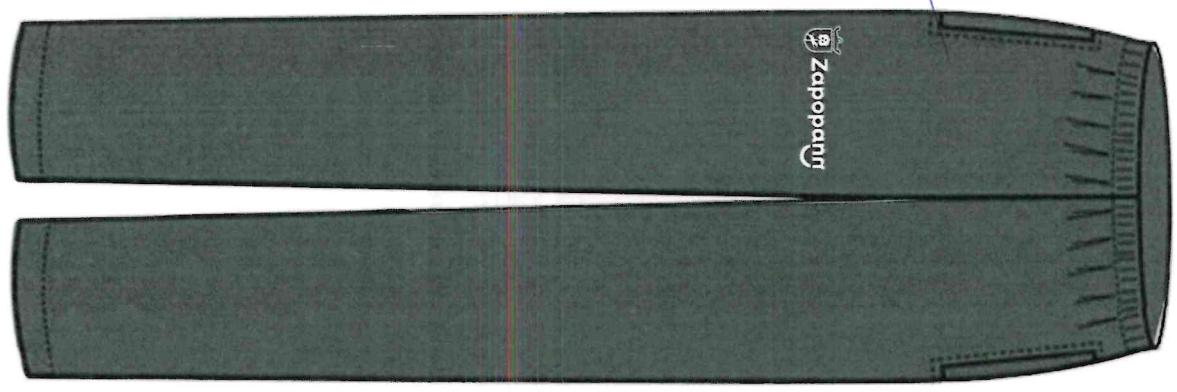

UNIFORMES CAMISA/ML

UNIFORMES CAMISA/ML

DIRECCION DE PROTECCION ANIMAL

COORDINACION DE ANALISIS SITIO Y DE YOCM...

DISEÑO E IMAGEN

UNIFORMES PIJAMA QUIRÚRGICA DAMA

DIRECCIÓN DE PROTECCIÓN ANIMAL

COORDINACIÓN DE ANÁLISIS ESTRATÉGICOS Y COMUNICACIÓN

DISEÑO E IMAGEN

+ UNIFORMES PIJAMA QUIRÚRGICA CABALLERO

[Handwritten signature]

+ UNIFORMES GORRO QUIRÚRGICO

UNIFORMES BATA CON CIERRE CABALLERO

H. AYUNTAMIENTO CONSTITUCIONAL
ZAPOPAN, JAL.
DIRECCIÓN DE
ROTECCIÓN ANIMAL