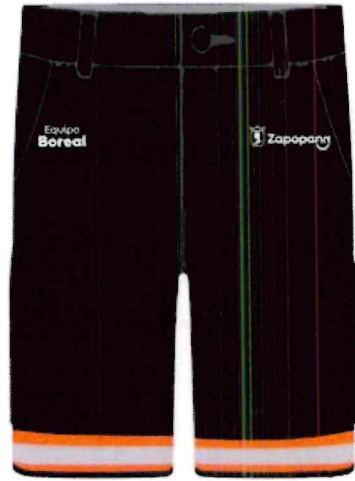

"Claudia Elvira Valenzuela Rivera, Directora de Desarrollo Comunitario, Encargada del Despacho de la Coordinación General de ..."